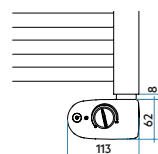

*** Available only for UE and CH.**

ECO

View the online guides at: now.irsap.com

VELA ELECTRIC WITH SWITCH (I)

Model	Code	Depth P mm	Height H mm	Width L mm	Weight Kg	Electric Power
						Watt
700 - 9 rails - 1 espace	VES056 I 01 IR 01 NNN	30	700	560	12,4	400
1120 - 14 rails - 2 espaces	VEM056 I 01 IR 01 NNN	30	1120	560	19,1	400
1610 - 20 rails - 3 espaces	VEL056 I 01 IR 01 NNN	30	1610	560	27,0	700
1820 - 23 rails - 3 espaces	VEE056 I 01 IR 01 NNN	30	1820	560	30,4	1000

VELA ELECTRIC WITH REGULATOR TO CONTROL THE INTERNAL TEMPERATURE OF THE FLUID (K)

Model	Code	Depth P mm	Height H mm	Width L mm	Weight Kg	Electric Power
						Watt
700 - 9 rails - 1 espace	VES056 K 01 IR 01 NNN	30	700	560	12,2	400
1120 - 14 rails - 2 espaces	VEM056 K 01 IR 01 NNN	30	1120	560	18,9	400
1610 - 20 rails - 3 espaces	VEL056 K 01 IR 01 NNN	30	1610	560	27,0	700
1820 - 23 rails - 3 espaces	VEE056 K 01 IR 01 NNN	30	1820	560	30,4	1000

VELA ELECTRIC WITH ELECTRONIC CONTROL (H)

Model	Code	Depth P mm	Height H mm	Width L mm	Weight Kg	Electric Power
						Watt
700 - 9 rails - 1 espace	VES056 H 01 IR 01 NNN	30	700	560	12,6	400
1120 - 14 rails - 2 espaces	VEM056 H 01 IR 01 NNN	30	1120	560	19,3	400
1610 - 20 rails - 3 espaces	VEL056 H 01 IR 01 NNN	30	1610	560	27,3	700
1820 - 23 rails - 3 espaces	VEE056 H 01 IR 01 NNN	30	1820	560	30,8	1000

VELA ELECTRIC WITH WI-FI ELECTRONIC CONTROL (E)

Model	Code	Depth P mm	Height H mm	Width L mm	Weight Kg	Electric Power
						Watt
700 - 9 rails - 1 espace	VES056 E 01 IR 01 NNN	30	700	560	12,9	400
1120 - 14 rails - 2 espaces	VEM056 E 01 IR 01 NNN	30	1120	560	19,7	400
1610 - 20 rails - 3 espaces	VEL056 E 01 IR 01 NNN	30	1610	560	27,7	700
1820 - 23 rails - 3 espaces	VEE056 E 01 IR 01 NNN	30	1820	560	31,1	1000