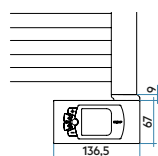

*** Available only for UE and CH.**

ECO

View the online guides at: now.irsap.com

VELA ELECTRIC WITH SWITCH (I)

Model	Code	Depth P mm	Height H mm	Width L mm	Weight Kg	Electric Power
						Watt
700 - 9 rails - 1 espace	VES056 I 01 IR 01 NNN	30	700	560	12,4	400
1120 - 14 rails - 2 espaces	VEM056 I 01 IR 01 NNN	30	1120	560	19,1	400
1610 - 20 rails - 3 espaces	VEL056 I 01 IR 01 NNN	30	1610	560	27,0	700
1820 - 23 rails - 3 espaces	VEE056 I 01 IR 01 NNN	30	1820	560	30,4	1000

VELA ELECTRIC WITH REGULATOR TO CONTROL THE INTERNAL TEMPERATURE OF THE FLUID (K)

Model	Code	Depth P mm	Height H mm	Width L mm	Weight Kg	Electric Power
						Watt
700 - 9 rails - 1 espace	VES056 K 01 IR 01 NNN	30	700	560	12,2	400
1120 - 14 rails - 2 espaces	VEM056 K 01 IR 01 NNN	30	1120	560	18,9	400
1610 - 20 rails - 3 espaces	VEL056 K 01 IR 01 NNN	30	1610	560	27,0	700
1820 - 23 rails - 3 espaces	VEE056 K 01 IR 01 NNN	30	1820	560	30,4	1000

VELA ELECTRIC WITH ELECTRONIC CONTROL (H)

Model	Code	Depth P mm	Height H mm	Width L mm	Weight Kg	Electric Power
						Watt
700 - 9 rails - 1 espace	VES056 H 01 IR 01 NNN	30	700	560	12,6	400
1120 - 14 rails - 2 espaces	VEM056 H 01 IR 01 NNN	30	1120	560	19,3	400
1610 - 20 rails - 3 espaces	VEL056 H 01 IR 01 NNN	30	1610	560	27,3	700
1820 - 23 rails - 3 espaces	VEE056 H 01 IR 01 NNN	30	1820	560	30,8	1000

VELA ELECTRIC WITH WI-FI ELECTRONIC CONTROL (E)

Model	Code	Depth P mm	Height H mm	Width L mm	Weight Kg	Electric Power
						Watt
700 - 9 rails - 1 espace	VES056 E 01 IR 01 NNN	30	700	560	12,9	400
1120 - 14 rails - 2 espaces	VEM056 E 01 IR 01 NNN	30	1120	560	19,7	400
1610 - 20 rails - 3 espaces	VEL056 E 01 IR 01 NNN	30	1610	560	27,7	700
1820 - 23 rails - 3 espaces	VEE056 E 01 IR 01 NNN	30	1820	560	31,1	1000