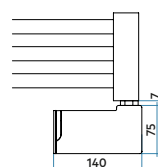

*** Available only for UE and CH.**

ECO

View the online guides at: now.irsap.com

VELA ELECTRIC WITH SWITCH (I)

Model	Code	Depth P mm	Height H mm	Width L mm	Weight Kg	Electric Power
						Watt
700 - 9 rails - 1 espace	VES056 I 01 IR 01 NNN	30	700	560	12,4	400
1120 - 14 rails - 2 espaces	VEM056 I 01 IR 01 NNN	30	1120	560	19,1	400
1610 - 20 rails - 3 espaces	VEL056 I 01 IR 01 NNN	30	1610	560	27,0	700
1820 - 23 rails - 3 espaces	VEE056 I 01 IR 01 NNN	30	1820	560	30,4	1000

VELA ELECTRIC WITH REGULATOR TO CONTROL THE INTERNAL TEMPERATURE OF THE FLUID (K)

Model	Code	Depth P mm	Height H mm	Width L mm	Weight Kg	Electric Power
						Watt
700 - 9 rails - 1 espace	VES056 K 01 IR 01 NNN	30	700	560	12,2	400
1120 - 14 rails - 2 espaces	VEM056 K 01 IR 01 NNN	30	1120	560	18,9	400
1610 - 20 rails - 3 espaces	VEL056 K 01 IR 01 NNN	30	1610	560	27,0	700
1820 - 23 rails - 3 espaces	VEE056 K 01 IR 01 NNN	30	1820	560	30,4	1000

VELA ELECTRIC WITH ELECTRONIC CONTROL (H)

Model	Code	Depth P mm	Height H mm	Width L mm	Weight Kg	Electric Power
						Watt
700 - 9 rails - 1 espace	VES056 H 01 IR 01 NNN	30	700	560	12,6	400
1120 - 14 rails - 2 espaces	VEM056 H 01 IR 01 NNN	30	1120	560	19,3	400
1610 - 20 rails - 3 espaces	VEL056 H 01 IR 01 NNN	30	1610	560	27,3	700
1820 - 23 rails - 3 espaces	VEE056 H 01 IR 01 NNN	30	1820	560	30,8	1000

VELA ELECTRIC WITH WI-FI ELECTRONIC CONTROL (E)

Model	Code	Depth P mm	Height H mm	Width L mm	Weight Kg	Electric Power
						Watt
700 - 9 rails - 1 espace	VES056 E 01 IR 01 NNN	30	700	560	12,9	400
1120 - 14 rails - 2 espaces	VEM056 E 01 IR 01 NNN	30	1120	560	19,7	400
1610 - 20 rails - 3 espaces	VEL056 E 01 IR 01 NNN	30	1610	560	27,7	700
1820 - 23 rails - 3 espaces	VEE056 E 01 IR 01 NNN	30	1820	560	31,1	1000