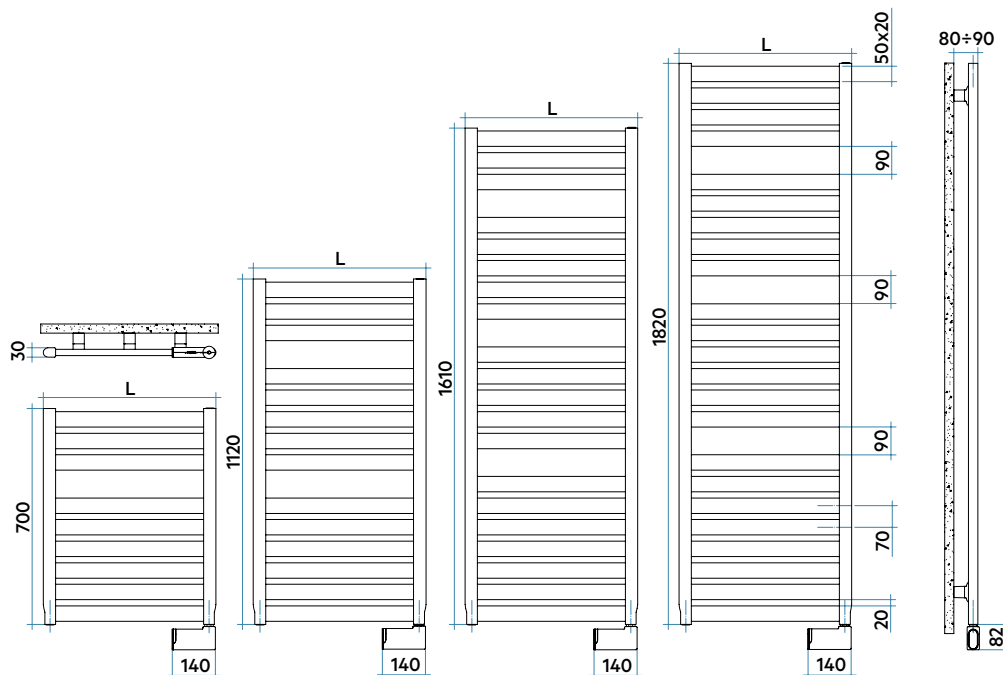

VELA ELECTRIC
height 1820 mm, lenght 560 mm. Agave finish (cod. 9N).

Technical features:

- electric steel towel warmer radiator
- horizontal elements with oval tubes 50x20 mm diameter
- side manifolds with a 40x30 mm semioval section
- complete with thermal liquid
- power cable, length 1200 mm, SCHUKO plug

*** Available only for UE and CH.**

ECO

View the online guides at: now.irsap.com

VELA ELECTRIC WITH SWITCH (I)

Model	Code	Depth P mm	Height H mm	Width L mm	Weight Kg	Electric Power
						Watt
700 - 9 rails - 1 espace	VES056 I 01 IR 01 NNN	30	700	560	12,4	400
1120 - 14 rails - 2 espaces	VEM056 I 01 IR 01 NNN	30	1120	560	19,1	400
1610 - 20 rails - 3 espaces	VEL056 I 01 IR 01 NNN	30	1610	560	27,0	700
1820 - 23 rails - 3 espaces	VEE056 I 01 IR 01 NNN	30	1820	560	30,4	1000

VELA ELECTRIC WITH ELECTRONIC CONTROL (H)

Model	Code	Depth P mm	Height H mm	Width L mm	Weight Kg	Electric Power
						Watt
700 - 9 rails - 1 espace	VES056 H 01 IR 01 NNN	30	700	560	12,6	400
1120 - 14 rails - 2 espaces	VEM056 H 01 IR 01 NNN	30	1120	560	19,3	400
1610 - 20 rails - 3 espaces	VEL056 H 01 IR 01 NNN	30	1610	560	27,3	700
1820 - 23 rails - 3 espaces	VEE056 H 01 IR 01 NNN	30	1820	560	30,8	1000