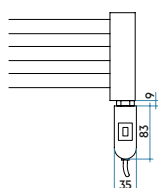

*** Available only for UE and CH.**

ECO

View the online guides at: now.irsap.com

VELA ELECTRIC WITH SWITCH (I)

Model	Code	Depth P mm	Height H mm	Width L mm	Weight Kg	Electric Power
						Watt
700 - 9 rails - 1 espace	VES056 I 01 IR 01 NNN	30	700	560	12,4	400
1120 - 14 rails - 2 espaces	VEM056 I 01 IR 01 NNN	30	1120	560	19,1	400
1610 - 20 rails - 3 espaces	VEL056 I 01 IR 01 NNN	30	1610	560	27,0	700
1820 - 23 rails - 3 espaces	VEE056 I 01 IR 01 NNN	30	1820	560	30,4	1000

VELA ELECTRIC WITH REGULATOR TO CONTROL THE INTERNAL TEMPERATURE OF THE FLUID (K)

Model	Code	Depth P mm	Height H mm	Width L mm	Weight Kg	Electric Power
						Watt
700 - 9 rails - 1 espace	VES056 K 01 IR 01 NNN	30	700	560	12,2	400
1120 - 14 rails - 2 espaces	VEM056 K 01 IR 01 NNN	30	1120	560	18,9	400
1610 - 20 rails - 3 espaces	VEL056 K 01 IR 01 NNN	30	1610	560	27,0	700
1820 - 23 rails - 3 espaces	VEE056 K 01 IR 01 NNN	30	1820	560	30,4	1000

VELA ELECTRIC WITH ELECTRONIC CONTROL (H)

Model	Code	Depth P mm	Height H mm	Width L mm	Weight Kg	Electric Power
						Watt
700 - 9 rails - 1 espace	VES056 H 01 IR 01 NNN	30	700	560	12,6	400
1120 - 14 rails - 2 espaces	VEM056 H 01 IR 01 NNN	30	1120	560	19,3	400
1610 - 20 rails - 3 espaces	VEL056 H 01 IR 01 NNN	30	1610	560	27,3	700
1820 - 23 rails - 3 espaces	VEE056 H 01 IR 01 NNN	30	1820	560	30,8	1000