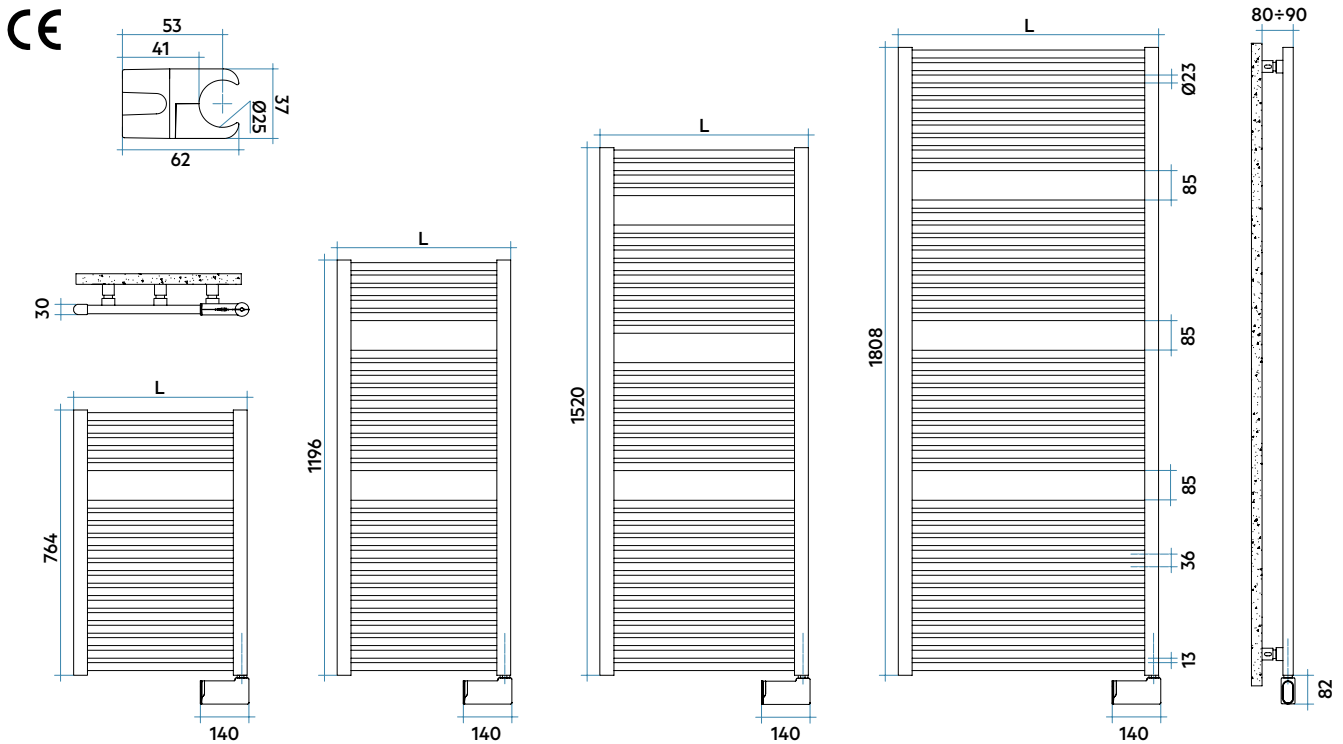

Características

- Radiador toallero en acero.
- Colectores verticales semicirculares 40x30 mm.
- Tubos horizontales de Ø25 mm.
- Relleno de líquido termoconvector.

El precio incluye

- Resistencia instalada.
- Incluye cable de 1200 mm y enchufe schuko termosellado.
- Soportes a pared en el mismo color del radiador.

Leyenda código

FICHA
TÉCNICAMANUAL DE
INSTALACIÓN**NOVO****Eléctrico****TERMOSTATO ELECTRÓNICO MOD. H**

Modelo	Código	Altura	Anchura	Peso	Resistencia eléc.
		H mm	L mm	Kg	Watt
764 19 Tubos 1 Espacio	NOP040H 01 ●	764	400	9,5	300
	NOP050H 01 ●	764	500	11,3	400
	NOP060H 01 ●	764	600	13,1	400
1196 29 Tubos 2 Espacios	NOM040H 01 ●	1196	400	14,3	400
	NOM050H 01 ●	1196	500	17,1	700
1520 36 Tubos 3 Espacios	NOL050H 01 ●	1520	500	21,2	700
1808 44 Tubos 3 Espacios	NOG050H 01 ●	1808	500	25,6	1000

01 = Código color Blanco Estándar

TERMOSTATO ELECTRÓNICO WIFI MOD. E

Modelo	Código	Altura	Anchura	Peso	Resistencia eléc.
		H mm	L mm	Kg	Watt
764 19 Tubos 1 Espacio	NOP040E 01 ●	764	400	9,2	300
	NOP050E 01 ●	764	500	11,0	400
	NOP060E 01	764	600	12,8	400
1196 29 Tubos 2 Espacios	NOM040E 01 ●	1196	400	14,0	400
	NOM050E 01 ●	1196	500	16,8	700
1520 36 Tubos 3 Espacios	NOL050E 01 ●	1520	500	20,9	700
1808 44 Tubos 3 Espacios	NOG050E 01	1808	500	25,3	1000

Color radiador	Resistencia electrónica (Mod. H)	Resistencia WiFi (Mod. E)
Blanco	Blanca	Blanca
Color	Cromado	Color

Accesorios recomendados**Hang Up**

NOVO ELÉCTRICO

Altura 1808 mm, Anchura 500 mm.
Color Gris Manhattan (Cód. 4D) Serie
Classic con Resistencia WiFi (Mod. E).