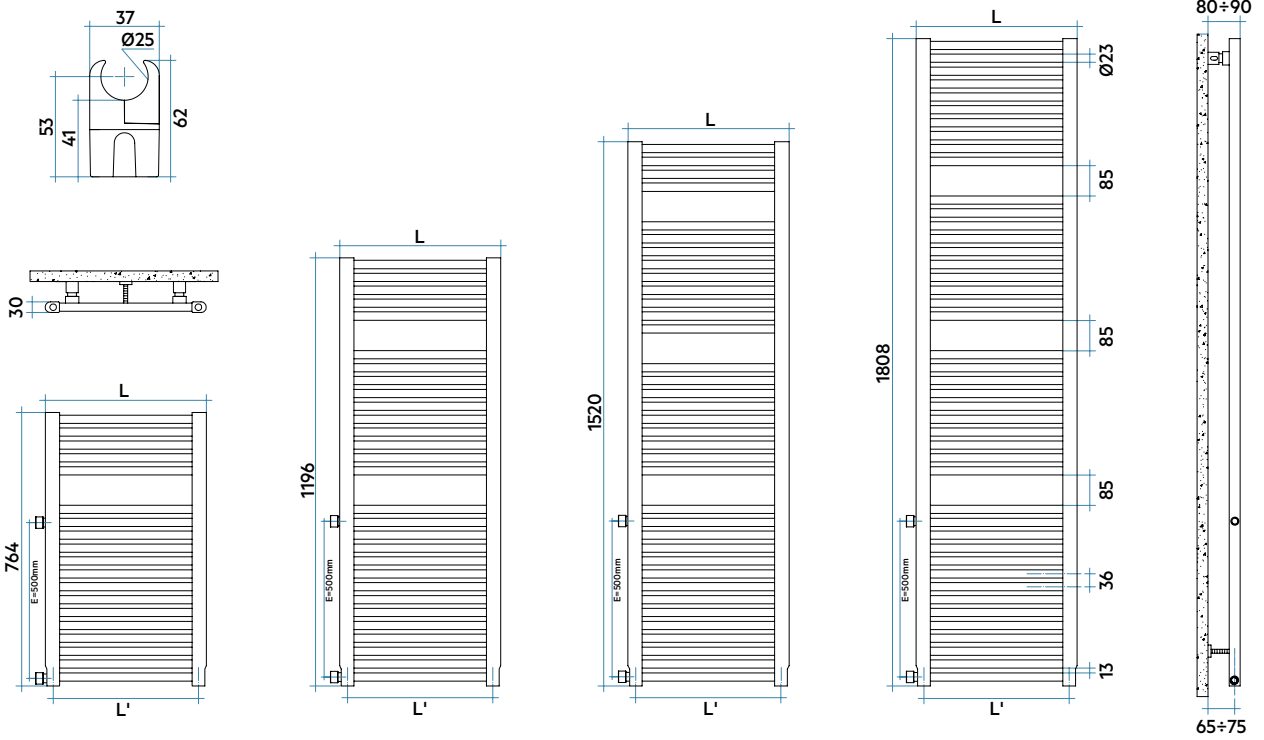

Características

- Radiador toallero en acero.
- Colectores verticales semicirculares 40x30 mm.
- Tubos horizontales de Ø25 mm.
- Roscas 1/2" gas derecha.
- Presión máxima de trabajo: 8 bar.
- Temperatura máx. admitida: 95°C.

El precio incluye

- Radiador toallero con conexión lateral con entre eje 500 mm.
- Para otros entre ejes ver modelo NOVO en pág. 226, apartado conexión lateral con manguitos.
- Permite sustituir radiadores antiguos sin obras.
- Purgador manual de 1/2".
- Soportes en el mismo color del radiador y distanciador a pared.

Leyenda código

Anchura   Código color Blanco Estándar.

NOP 040 B 01 IR 50 NNN

Altura   Código tipo de conexión