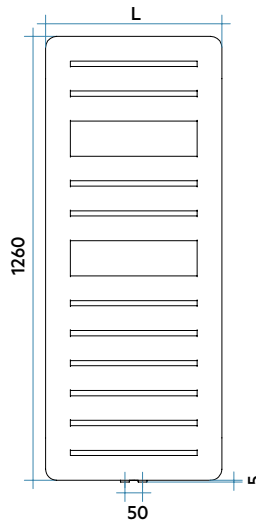

Características

- Radiador toallero en acero.
- Colectores laterales planos 70x11 mm.
- Tubos horizontales planos de 70x11 mm.
- Roscas 1/2" gas derecha.
- Presión máxima de trabajo: 4 bar.
- Temperatura máx. admitida: 95°C.

El precio incluye

- Purgador manual de 1/2".
- Soportes a pared en el mismo color que el radiador/toallero.

Instalaciones posibles del radiador toallero PAGE

Conexión Bitubo por abajo con entre eje 50 mm.

Leyenda código

Anchura | Código color Blanco Estándar.
PGS 050 B | 01 IR 01 NNN
Altura | Código tipo de conexión