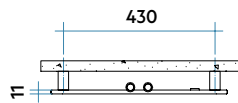

Características

- Radiador toallero en acero.
- Colectores laterales planos 70x11 mm.
- Tubos horizontales planos de 70x11 mm.
- Roscas 1/2" gas derecha.
- Presión máxima de trabajo: 4 bar.
- Temperatura máx. admitida: 95°C.

El precio incluye

- Purgador manual de 1/2".
- Soportes a pared en el mismo color que el radiador/toallero.

Instalaciones posibles del radiador toallero PAGE

Conexión Bitubo por abajo con entre eje 50 mm.

Leyenda código

Anchura | Código color Blanco Estándar.
PGS 050 B | 01 IR 01 NNN
Altura | Código tipo de conexión