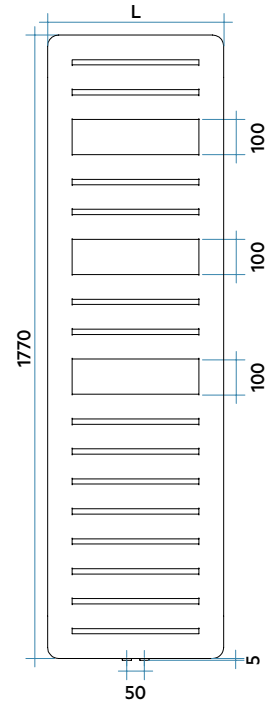

Características

- Radiador toallero en acero.
- Colectores laterales planos 70x11 mm.
- Tubos horizontales planos de 70x11 mm.
- Roscas 1/2" gas derecha.
- Presión máxima de trabajo: 4 bar.
- Temperatura máx. admitida: 95°C.

El precio incluye

- Purgador manual de 1/2".
- Soportes a pared en el mismo color que el radiador/toallero.

Instalaciones posibles del radiador toallero PAGE

Conexión Bitubo por abajo con entre eje 50 mm.

Leyenda código

Anchura | Código color Blanco Estándar.
PGS 050 B | 01 IR 01 NNN
Altura | Código tipo de conexión