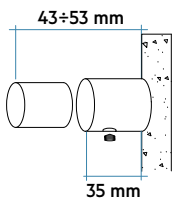

Características

- Radiador toallero en acero.
- Colectores laterales planos 70x11 mm.
- Tubos horizontales planos de 70x11 mm.
- Roscas 1/2" gas derecha.
- Presión máxima de trabajo: 4 bar.
- Temperatura máx. admitida: 95°C.

El precio incluye

- Purgador manual de 1/2".
- Soportes a pared en el mismo color que el radiador/toallero.

Instalaciones posibles del radiador toallero PAGE

Conexión Bitubo por abajo con entre eje 50 mm.

Leyenda código

Anchura | Código color Blanco Estándar.
PGS 050 B | 01 IR 01 NNN
Altura | Código tipo de conexión