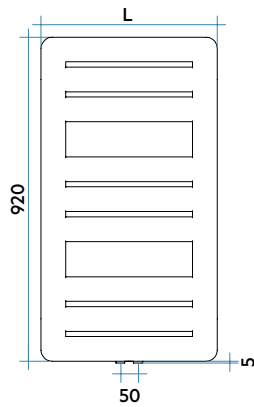

Características

- Radiador toallero en acero.
- Colectores laterales planos 70x11 mm.
- Tubos horizontales planos de 70x11 mm.
- Roscas 1/2" gas derecha.
- Presión máxima de trabajo: 4 bar.
- Temperatura máx. admitida: 95°C.

El precio incluye

- Purgador manual de 1/2".
- Soportes a pared en el mismo color que el radiador/toallero.