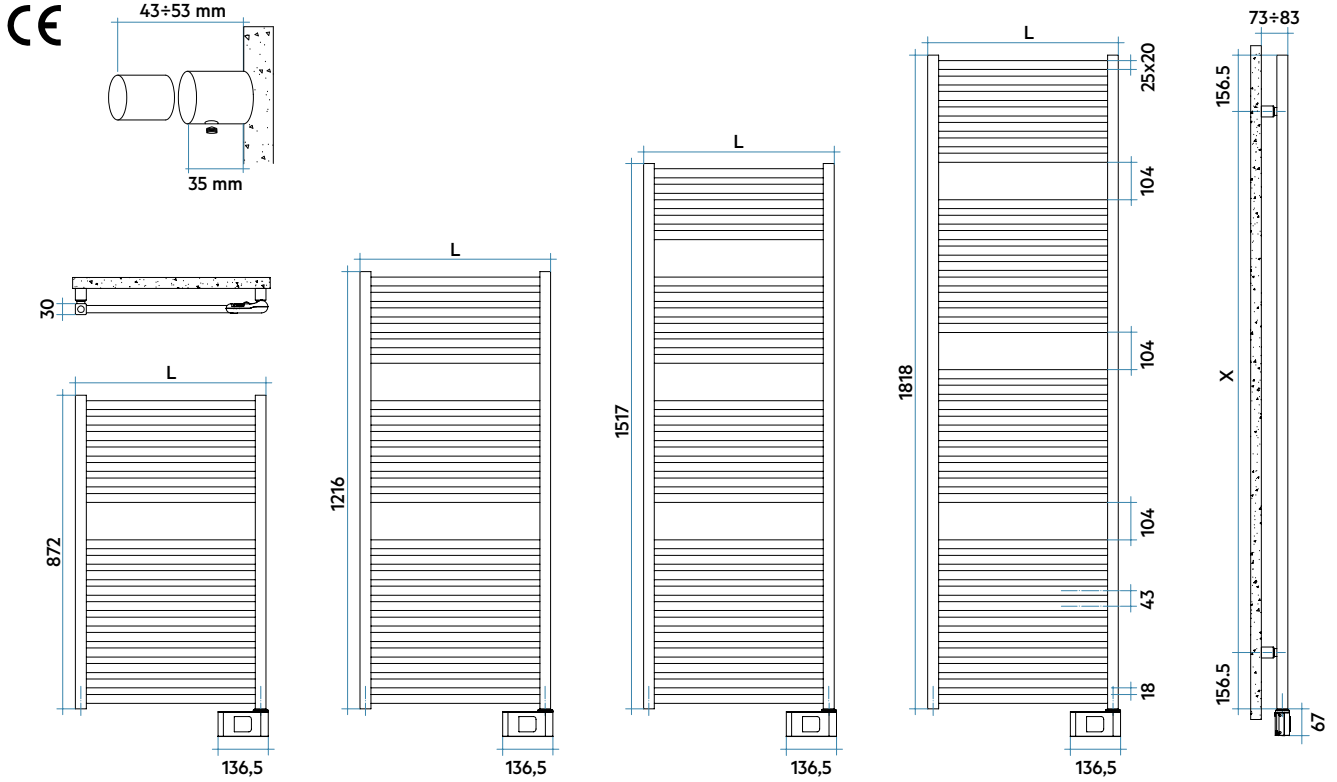

Características

- Radiador toallero en acero.
- Colectores verticales cuadrados 30x30 mm.
- Tubos horizontales de 20x25 mm.
- Relleno de líquido termoconvector.

El precio incluye

- Resistencia instalada.
- Incluye cable de 1200 mm y enchufe schuko termosellado.
- Soportes a pared en el mismo color del radiador.