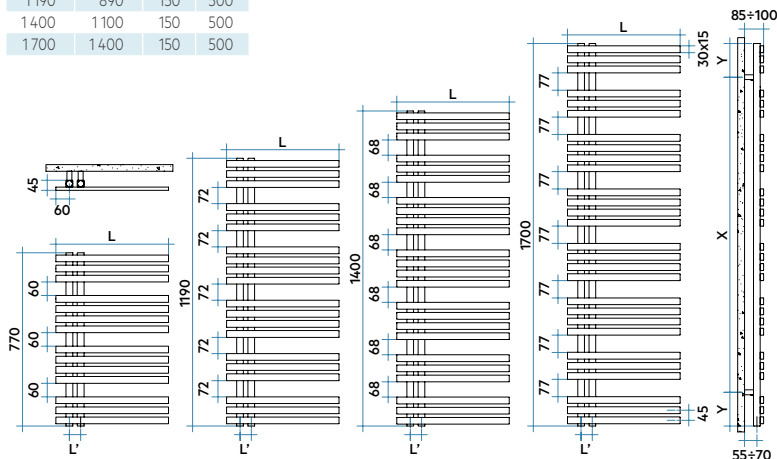

### Installation

H	X	Y	L
mm	mm	mm	mm
770	470	150	500
1190	890	150	500
1400	1100	150	500
1700	1400	150	500

### Raccordement et dimensions avec robinetterie IRSAP (en option) :