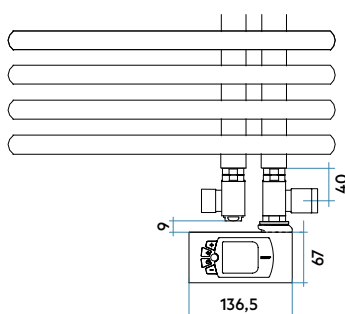

Raccordement et dimensions avec robinetterie IRSAP (en option) :

Accessoires

Télécommande IR (p.370)

Fournie avec son support mural, cette télécommande contrôle à distance la résistance digitale IR.

Télécommande IR
pour résistance électrique IR
code
REELETTRASM40

Patères (p.364)

Trois esthétiques disponibles dans les couleurs IRSAP des nuanciers Classic et Spécial.

couleur

APPU FIORE __

APPU QUADRO75 __

APPU TONDO82 __