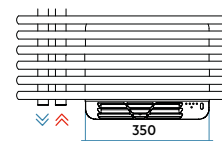

Télécommande Wireless incluse avec le radiateur.

Accessoires

Kit collecteur à gauche (p.370)

2 prolongations pour permettre le raccordement hydraulique de la robinetterie sous le booster. A utiliser pour les configurations avec le collecteur à gauche. Longueur 25mm.

Finitions	Kit 2 prolongations pour collecteur à gauche code
chrome	KIT 2 PROL 25 MF 12 CR

Raccords hydrauliques (p.373)

Robinetterie 50mm équerre thermostatizable (raccords cuivre Ø12 et 14mm et multicouche Ø14 et 16mm ép. 2 mm inclus)

Finitions	Raccords hydrauliques 50 mm équerre code
blanc	VAL KIT50 SQU CU 01
chrome	VAL KIT50 SQU CU 50
couleur	VAL KIT50 SQU CU __

Cache-tubes (p.378)

Kits longueur 160 mm, Ø 18 mm, plaque 70 x 120 mm

Finitions	Cache-tubes 50 mm code
blanc	VAL KIT COPT 50 01
chrome	VAL KIT COPT 50 50
satiné	VAL KIT COPT 50 55