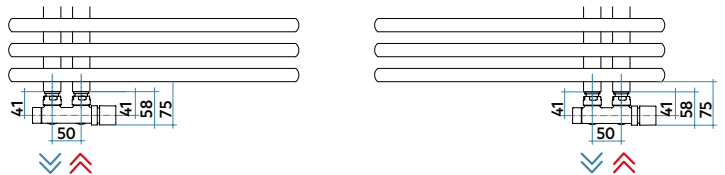

Installation

H	L	X
mm	mm	mm
928	500	355
1170	500	597
1455	500	882
1455	600	882
1842	600	1269

Normes et certifications

Raccordement et dimensions avec robinetterie IRSAP (en option) :

Radiateur réversible : collecteur droite ou gauche sur une seule et même référence

FUNKY_S

Références	Stock	Dimensions					Puissances			
		Haut. mm	Larg. mm	Prof. mm	Entraxe mm	Poids Kg	Cap. lt	Δt50 Watt	Δt30 Watt	Pente n.
YR S 050B __ IR 01 NNN		928	500	62	50	8,7	3,5	402	220	1,183
YR M 050B __ IR 01 NNN		1170	500	62	50	10,6	4,1	488	265	1,1198
YR L 050B __ IR 01 NNN		1455	500	62	50	13,0	5,0	592	311	1,257
YR L 060B __ IR 01 NNN		1455	600	62	50	14,9	5,7	688	364	1,246
YR G 060B __ IR 01 NNN		1842	600	62	50	19,2	7,6	891	473	1,238