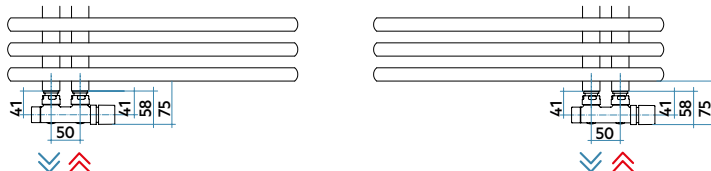

RAL sur-mesure

Codes couleur et compatibilités en dernière page

Installation

H	L	X
mm	mm	mm
1210	600	597
1495	600	882
1882	600	1269

Normes et certifications

classe II
IP24

Raccordement et dimensions avec robinetterie IRSAP (en option) :

FUNKY_S BOOSTER - collecteur à droite

Références	Stock	Dimensions					Puissances			
		Haut. mm	Larg. mm	Prof. mm	Entraxe mm	Poids Kg	Cap. lt	Δt50 Watt	Δt30 Watt	Pente n.
YB M 060B __ A4 01 NNN		1210	600	122	50	14,8	4,7	572	311	1,190
YB L 060B __ A4 01 NNN		1495	600	122	50	17,5	5,8	688	364	1,246
YB G 060B __ A4 01 NNN		1882	600	122	50	21,8	7,6	891	473	1,238