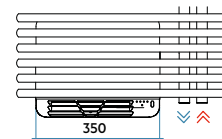

FUNKY_S BOOSTER - collecteur à gauche

Références	Stock	Dimensions					Puissances			
		Haut. mm	Larg. mm	Prof. mm	Entraxe mm	Poids Kg	Cap. lt	Δt50 Watt	Δt30 Watt	Pente n.
YA M 060B __ A4 01 NNN		1210	600	122	50	14,8	4,7	572	311	1,190
YA L 060B __ A4 01 NNN		1495	600	122	50	17,5	5,8	688	364	1,246
YA G 060B __ A4 01 NNN		1882	600	122	50	21,8	7,6	891	473	1,238

radiateur blanc code 01 livrable sur stock