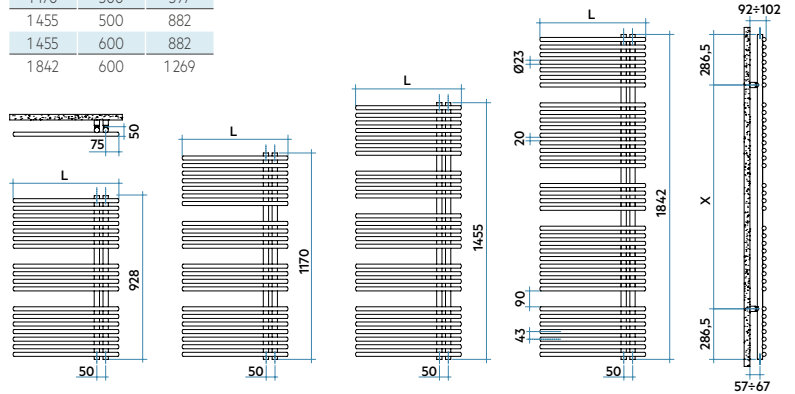

Installation

H	L	X
mm	mm	mm
928	500	355
1170	500	597
1455	500	882
1455	600	882
1842	600	1269

Normes et certifications

Raccordement et dimensions avec robinetterie IRSAP (en option) :

Radiateur réversible : collecteur droite ou gauche sur une seule et même référence

FUNKY_S

Références	Stock	Dimensions					Puissances			
		Haut. mm	Larg. mm	Prof. mm	Entraxe mm	Poids Kg	Cap. lt	Δt50 Watt	Δt30 Watt	Pente n.
YR S 050B __ IR 01 NNN		928	500	62	50	8,7	3,5	402	220	1,183
YR M 050B __ IR 01 NNN		1170	500	62	50	10,6	4,1	488	265	1,1198
YR L 050B __ IR 01 NNN		1455	500	62	50	13,0	5,0	592	311	1,257
YR L 060B __ IR 01 NNN		1455	600	62	50	14,9	5,7	688	364	1,246
YR G 060B __ IR 01 NNN		1842	600	62	50	19,2	7,6	891	473	1,238