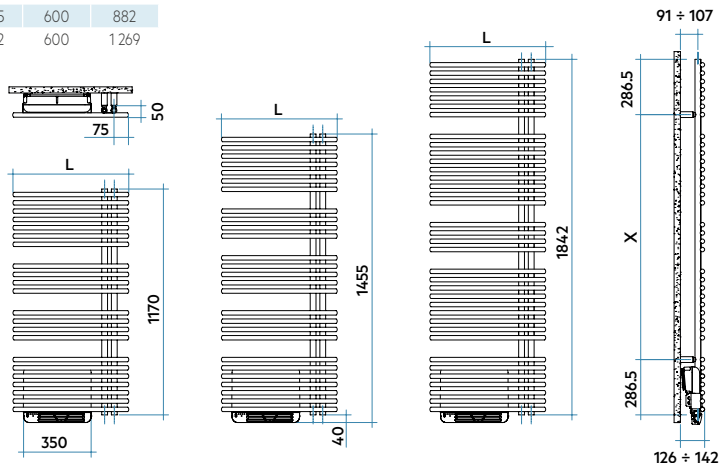

FUNKY_S BOOSTER

radiateur sèche-serviettes chauffage central + soufflant

Caractéristiques techniques

- radiateur en acier avec tubes ronds Ø 23 mm et collecteurs ronds Ø 30 mm
- raccordement hydraulique 1/2" 50mm
- pression maximale de service 8 bars
- température maximale de service 95°C
- soufflant 1KW montée d'usine, classe II, IP24, fil pilote
- garantie 2 ans

Inclus avec le radiateur

- 4 fixations murales dans la finition du radiateur
- soufflant 1000W monté d'usine
- télécommande Wireless
- 2 purgeurs 1/2" et leurs caches

Couleurs et finitions

YB M 060B __ A4 01 NNN

RAL sur-mesure

Codes couleur et compatibilités en dernière page

Installation

H	L	X
mm	mm	mm
1210	600	597
1495	600	882
1882	600	1269

Normes et certifications

classe II
IP24