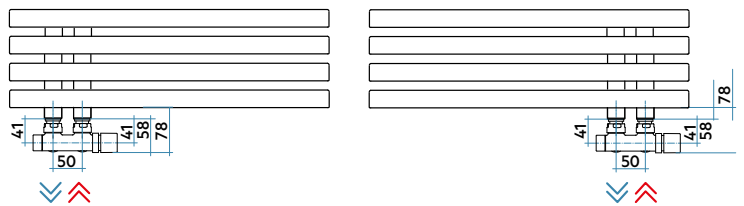

Installation

H	X	L	Y
mm	mm	mm	mm
849	425	500	212
1189	765	500	212
1529	1105	600	212
1784	1360	500	212
1784	1360	600	212

Normes et certifications

Raccordement et dimensions avec robinetterie IRSAP (en option) :

Radiateur réversible : collecteur droite ou gauche sur une seule et même référence

KALIMBA

Références	Stock	Dimensions					Puissances			
		Haut. mm	Larg. L mm	Prof. mm	Entraxe mm	Poids Kg	Cap. lt	Δt50 Watt	Δt30 Watt	Pente n.
CH S 050B __ IR 01 NNN		849	500	38	50	6,8	2,6	367	193	1,263
CH M 050B __ IR 01 NNN		1189	500	38	50	9,4	3,7	480	252	1,263
CH L 060B __ IR 01 NNN		1529	600	38	50	13,9	5,4	687	356	1,289
CH E 050B __ IR 01 NNN		1784	500	38	50	14,0	5,6	704	363	1,295
CH E 060B __ IR 01 NNN		1784	600	38	50	16,2	6,3	797	409	1,308