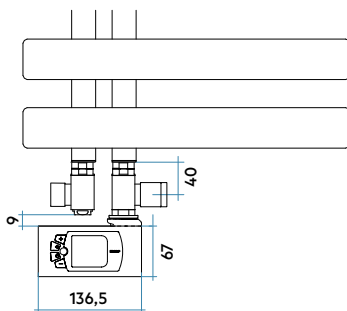

KALIMBA MIXTE

accessoires radiateur sèche-serviettes mixte

Choisissez le raccord et la résistance à rajouter au radiateur. Pour plus d'informations, consulter les accessoires (p.370)

Fonctionnement mixte avec résistance digitale IR

Kalimba		Kit robinet thermostatisable équerre blanc	Résistance électrique IR avec contrôle digitale blanc		=
Haut. mm	Larg. mm		Références	Watt	
849	500	VAL KIT SQ MIST 01	ANRE 0500 GFP 01	500	
1 189	500	VAL KIT SQ MIST 01	ANRE 0600 GFP 01	600	
1 529	600	VAL KIT SQ MIST 01	ANRE 0800 GFP 01	800	
1 784	500	VAL KIT SQ MIST 01	ANRE 0800 GFP 01	800	
1 784	600	VAL KIT SQ MIST 01	ANRE 1000 GFP 01	1000	

Dimensions avec robinetterie IRSAP (en option) :

Digitale

Accessoires

Télécommande IR (p.370)

Fournie avec son support mural, cette télécommande contrôle à distance la résistance digitale IR.

Télécommande IR pour résistance électrique IR	
code	
REELETTAS40