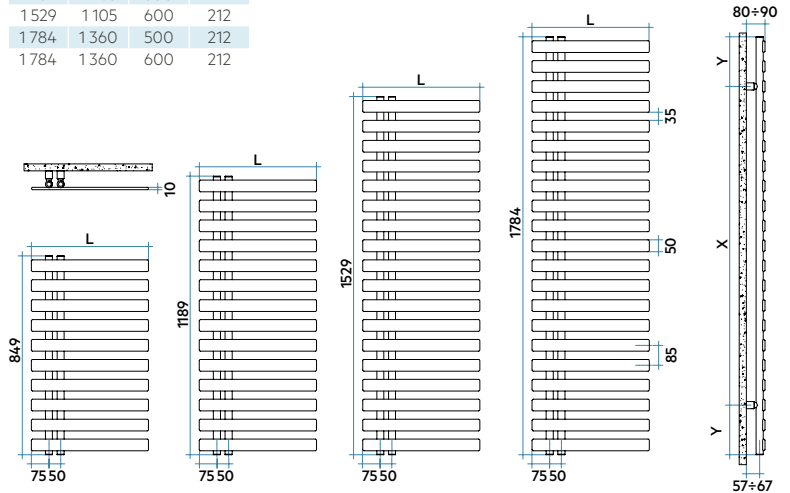

Installation

H	X	L	Y
mm	mm	mm	mm
849	425	500	212
1189	765	500	212
1529	1105	600	212
1784	1360	500	212
1784	1360	600	212

Normes et certifications

Raccordement et dimensions avec robinetterie IRSAP (en option) :

Radiateur réversible : collecteur droite ou gauche sur une seule et même référence

KALIMBA

Références	Stock	Dimensions					Puissances			
		Haut. mm	Larg. L mm	Prof. mm	Entraxe mm	Poids Kg	Cap. lt	Δt50 Watt	Δt30 Watt	Pente n.
CH S 050B __ IR 01 NNN		849	500	38	50	6,8	2,6	367	193	1,263
CH M 050B __ IR 01 NNN		1189	500	38	50	9,4	3,7	480	252	1,263
CH L 060B __ IR 01 NNN		1529	600	38	50	13,9	5,4	687	356	1,289
CH E 050B __ IR 01 NNN		1784	500	38	50	14,0	5,6	704	363	1,295
CH E 060B __ IR 01 NNN		1784	600	38	50	16,2	6,3	797	409	1,308