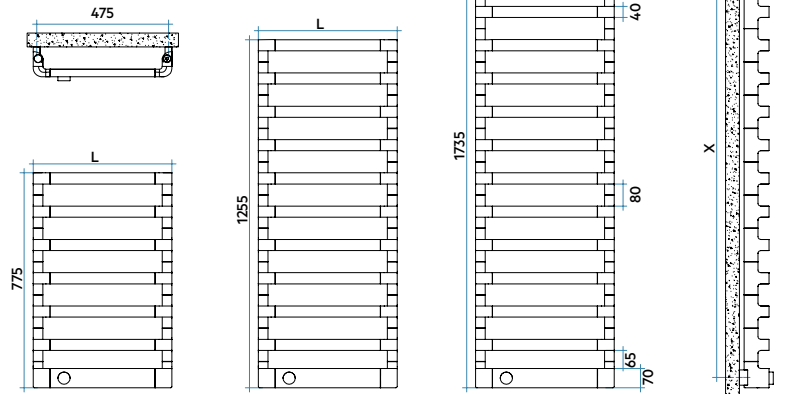

### Installation

H	L	X	Y
mm	mm	mm	mm
775	500	700	475
1255	500	1180	475
1735	500	1660	475

### STEP\_E

Références	Dimensions			Puissances	
	Haut. mm	Larg. mm	Prof. mm	Poids Kg	Watt
SE P 050F _ _ A4 01 NNN	775	500	107	15,5	250
SE L 050F _ _ A4 01 NNN	1255	500	107	24,6	450
SE G 050F _ _ A4 01 NNN	1735	500	107	33,8	650