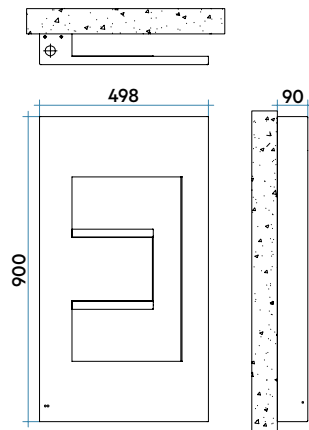

DEDALO ELEKTRIČNI
visina 1600 mm, dužina 660 mm. Završna obrada Sablé (kod Y4).
Designed by Synthesis Design

**Tehničke karakteristike:**

- električna isijavajuća ploča
- grijaći sustav sa električnim grijačem
- razvijena električna snaga: DEDALO S (H 900 mm) 300 Watt, DEDALO L (H 1600 mm) 700 Watt
- digitalni elektronski nadzor Wirelles može se tjedno programirati
- izolacija u klasi II, IP44
- vod za napajanje duljine 1200 mm (izlaz voda na donjoj lijevo strani), ŠUKO utikač

DEDALO P

DEDALO L

Model	Kod	Dubina P mm	Visina H mm	Širina L mm	Težina Kg	Električni Grijač Watt
DEDALO Električni	DEDP049Z XX IR NNN	90	900	498	17,2	300
	DEDL066Z XX IR NNN	90	1600	660	22,5	700
DEDALO Električni sa svjetlom	DEDP049Z XX IR NLN - LED-AA	90	900	498	17,2	300
	DEDL066Z XX IR NLN - LED-AA	90	1600	660	22,5	700