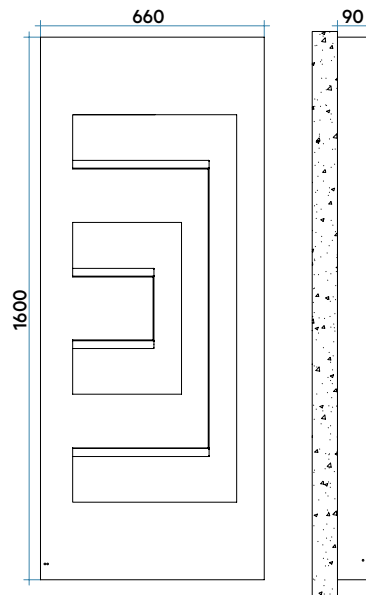

DEDALO ELEKTRIČNI
visina 1600 mm, dužina 660 mm. Završna obrada Sablé (kod Y4).
Designed by Synthesis Design

**Tehničke karakteristike:**

- električna isijavajuća ploča
- grijaći sustav sa električnim grijačem
- razvijena električna snaga: DEDALO S (H 900 mm) 300 Watt, DEDALO L (H 1600 mm) 700 Watt
- digitalni elektronski nadzor Wirelles može se tjedno programirati
- izolacija u klasi II, IP44
- vod za napajanje duljine 1200 mm (izlaz voda na donjoj lijevo strani), ŠUKO utikač

DEDALO P

DEDALO L

Model	Kod	Dubina P mm	Visina H mm	Širina L mm	Težina Kg	Električni Grijač Watt
DEDALO Električni	DEDP049Z XX IR NNN	90	900	498	17,2	300
	DEDL066Z XX IR NNN	90	1600	660	22,5	700
DEDALO Električni sa svjetlom	DEDP049Z XX IR NLN - LED-AA	90	900	498	17,2	300
	DEDL066Z XX IR NLN - LED-AA	90	1600	660	22,5	700

Legenda Kodova:

Dedalo bez LED opcije

Dužina | Kod odabir boje
DED P 049 Z XX IR NNN
 Visina | Kod pakiranja

Dedalo sa LED opcijom

Dužina | Kod odabir boje
DED P 049 Z XX IR NLN LED-AA — Opcija za konfiguraciju
 Visina | Kod pakiranja | proizvoda sa LED opremom