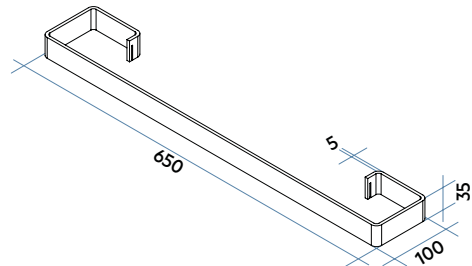

RELAX ELEKTRIČNI

visina 1963 mm, dužina 616 mm. Završna obrada Flame Red (kod 7D).

Tehničke karakteristike:

- električna isijavajuća ploča
- grijaći sustav sa grijačem
- razvijena električna snaga 580 do 1320 Watt
- digitalni elektronski nadzor Wireless može se tjedno programirati
- izolacija u klasi II, IP44
- vod za napajanje duljine 1200 mm (izlaz voda na donjoj lijevoj strani), ŠUKO utikač

Dostupne završne obrade Uvećanje cijene

Standard Bijela

Završne obrade Classic

Završne obrade Special

Ostale RAL boje

Za šifre tona završne obrade vidjeti str. 570

U cijenu uključeni:

- set za ugradnju na zid
- wireless receiver integrirani na ploči sa 2 svjetleća leda koji ukazuju na modalitet rada
- digitalni wireless odašiljač sa izbornikom

Radijator RELAX Električni se može ugraditi okomito ili vodoravno.

Dekorativna i tehnička oprema

Nosač ručnika je dizajnirani proizvod koji se može postaviti na željenu visinu, nakon ugradnje samog radijatora. Time se proizvod RELAX diferencira u odnosu na prostoriju u kojoj se ugrađuje (predsoblje, dnevna soba, kupaonica, itd.). Na raspolaganju je u jednoj verziji sa sjajnom kromiranom završnom obradom i može se ugraditi na proizvode RELAX Električni širine 616 mm.