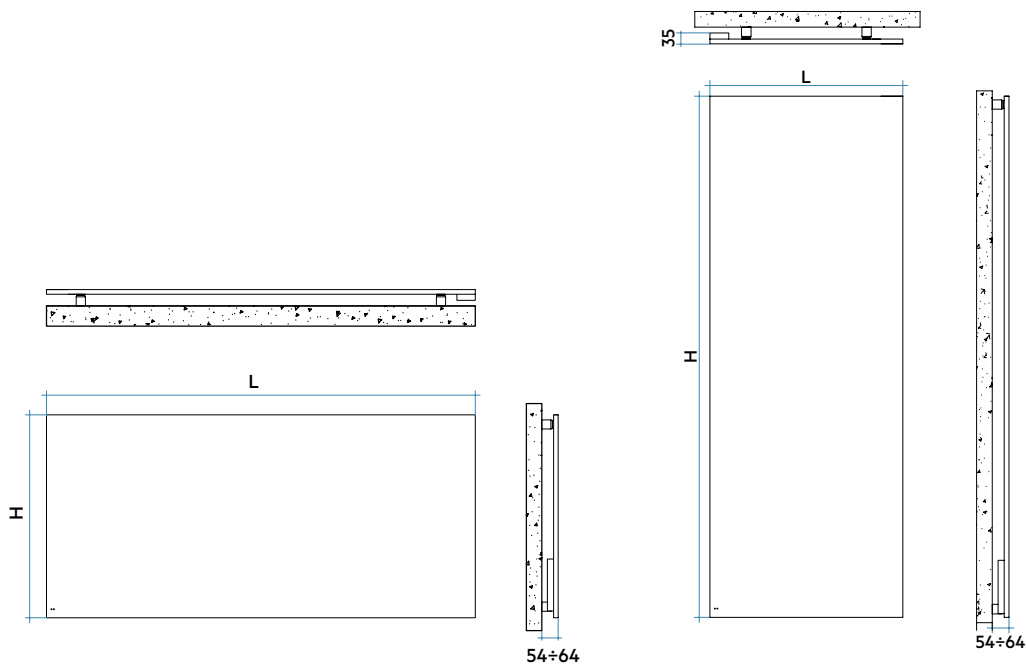

Model	Kod	Dubina P mm	Visina H mm	Širina L mm	Težina Kg	Električni Grijač Watt
RELAX Električni 580	REPI106Z XX IR 01 NN	35	663	1064	21,6	580
RELAX Električni 770	REPI140Z XX IR 01 NN	35	663	1400	28,0	770
RELAX Električni 1100	REPD061Z XX IR 01 NN	35	1963	616	34,3	1100
RELAX Električni 1320	REPC061Z XX IR 01 NN	35	2163	616	37,7	1320

Legenda Kodova:

Dužina   Kod odabir boje
REP I 106 Z XX IR 01 NN
Visina   Kod pakiranja

Prijedlozi za mogućnosti ugradnje