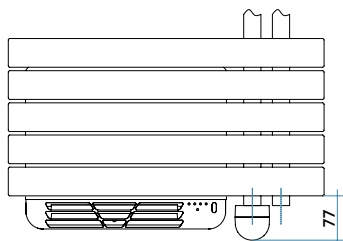

Konfiguracija na raspolaganju

Desni priključak 50 mm