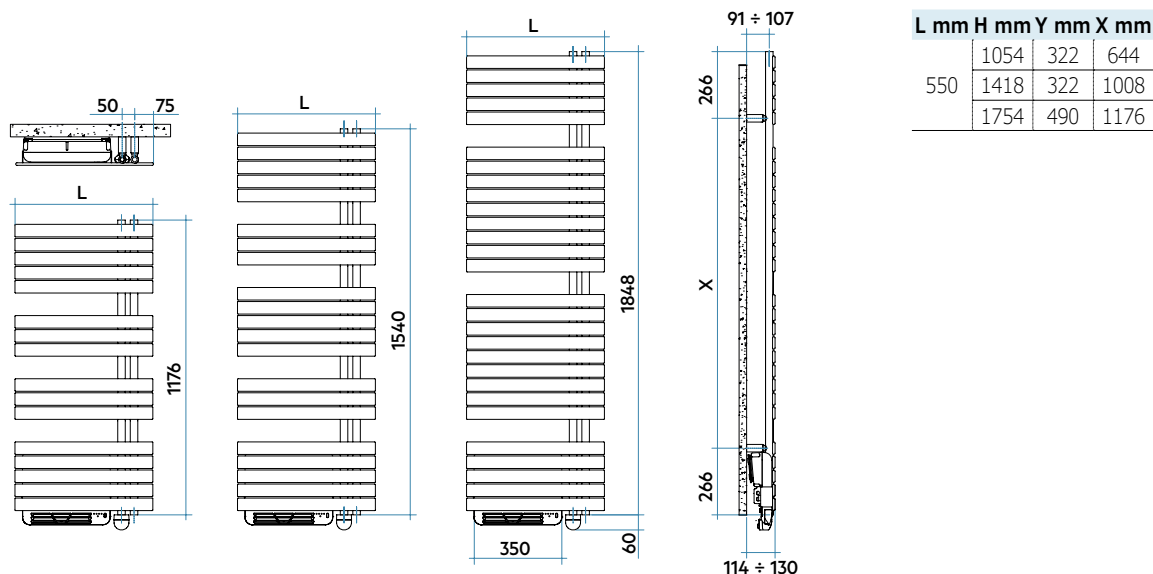

SOUL_S AIR

Električni