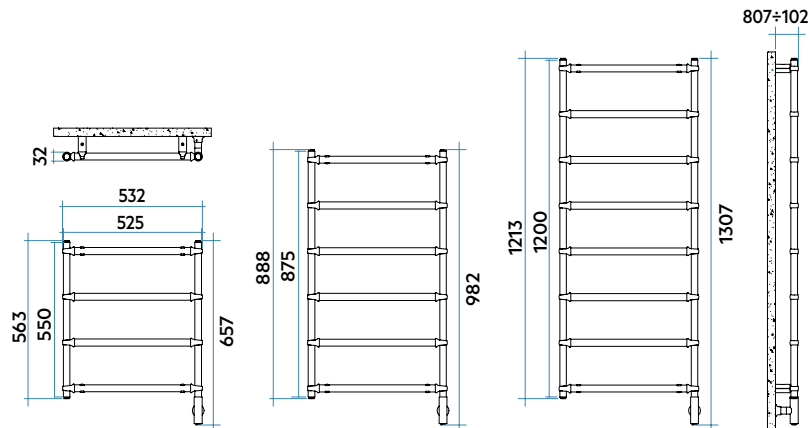

**BELLA ELEKTRYCZNY**

wysokość 550 mm, szerokość 532 mm. Wykończenie Chrom (kod. 50).

### Chrom / Chrom - Miedź Szczotkowana / Miedź Szczotkowana - Satyna / Satyna

Model	Kod	Głębokość mm	Wysokość H mm	Szerokość L mm	Ciężar Kg	Moc grzewcza Watt
550 4 rury 3 przerwy	<b>BES053 I XX IR 01 NNN</b>	32	550	532	3,5	<b>150</b>
875 6 rur 5 przerw	<b>BEP053 I XX IR 01 NNN</b>	32	875	532	5,4	<b>150</b>
1200 8 rur 7 przerw	<b>BEM053 I XX IR 01 NNN</b>	32	1200	532	7,2	<b>250</b>

### Biały / Chrom

Model	Kod	Głębokość mm	Wysokość H mm	Szerokość L mm	Ciężar Kg	Nagrzewnica elektryczna Watt
550 4 rury 3 przerwy	<b>BES053 I 01 IR 01 NNN</b>	32	550	532	3,5	<b>150</b>
875 6 rur 5 przerw	<b>BEP053 I 01 IR 01 NNN</b>	32	875	532	5,4	<b>150</b>
1200 8 rur 7 przerw	<b>BEM053 I 01 IR 01 NNN</b>	32	1200	532	7,2	<b>250</b>