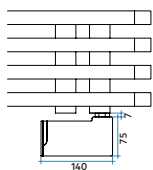

FUNKY_S ELECTRIC

Înălțimea 1455 mm, lățime 600 mm. Finisaj Ivoiriu (cod. 02).

Caracteristici constructive:

- țevi din oțel diametrul 23 mm
- colectoare din oțel diametrul 30 mm
- cu lichid termovector inclus
- lungime cablu 1200 mm, dopul SCHUKO

Modelul	Codul	Adân. P mm	Înălț. H mm	Lățime L mm	Greut. Kg	Rez. electrică Watt
928 18 țevi - 2 spații	YRS050 H 01 IR 01 NNN	50	928	500	12,2	400
1170 22 țevi - 3 spații	YRM050 H 01 IR 01 NNN	50	1170	500	15,3	500
1455 27 țevi - 4 spații	YRL060 H 01 IR 01 NNN	50	1455	600	21,3	750
1842 36 țevi - 4 spații	YRG060 H 01 IR 01 NNN	50	1842	600	27,3	1000

FUNKY_S ELECTRIC CU REZISTENȚĂ ELECTRICĂ CU CONTROL ELECTRONIC WI-FI (E)

Modelul	Codul	Adân. P mm	Înălț. H mm	Lățime L mm	Greut. Kg	Rez. electrică Watt
928 18 țevi - 2 spații	YRS050 E 01 IR 01 NNN	50	928	500	12,3	400
1170 22 țevi - 3 spații	YRM050 E 01 IR 01 NNN	50	1170	500	15,4	500
1455 27 țevi - 4 spații	YRL060 E 01 IR 01 NNN	50	1455	600	21,4	750
1842 36 țevi - 4 spații	YRG060 E 01 IR 01 NNN	50	1842	600	27,4	1000