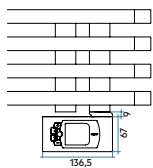

FUNKY_S ELECTRIC

Înălțimea 1455 mm, lățime 600 mm. Finisaj Ivoiriu (cod. 02).

Caracteristici constructive:

- țevi din oțel diametrul 23 mm
- colectoare din oțel diametrul 30 mm
- cu lichid termovector inclus
- lungime cablu 1200 mm, dopul SCHUKO

Modelul	Codul	Adân. P mm	Înălț. H mm	Lățime L mm	Greut. Kg	Rez. electrică Watt
928 18 țevi - 2 spații	YRS050 H 01 IR 01 NNN	50	928	500	12,2	400
1170 22 țevi - 3 spații	YRM050 H 01 IR 01 NNN	50	1170	500	15,3	500
1455 27 țevi - 4 spații	YRL060 H 01 IR 01 NNN	50	1455	600	21,3	750
1842 36 țevi - 4 spații	YRG060 H 01 IR 01 NNN	50	1842	600	27,3	1000

FUNKY_S ELECTRIC CU REZISTENȚĂ ELECTRICĂ CU CONTROL ELECTRONIC WI-FI (E)

Modelul	Codul	Adân. P mm	Înălț. H mm	Lățime L mm	Greut. Kg	Rez. electrică Watt
928 18 țevi - 2 spații	YRS050 E 01 IR 01 NNN	50	928	500	12,3	400
1170 22 țevi - 3 spații	YRM050 E 01 IR 01 NNN	50	1170	500	15,4	500
1455 27 țevi - 4 spații	YRL060 E 01 IR 01 NNN	50	1455	600	21,4	750
1842 36 țevi - 4 spații	YRG060 E 01 IR 01 NNN	50	1842	600	27,4	1000