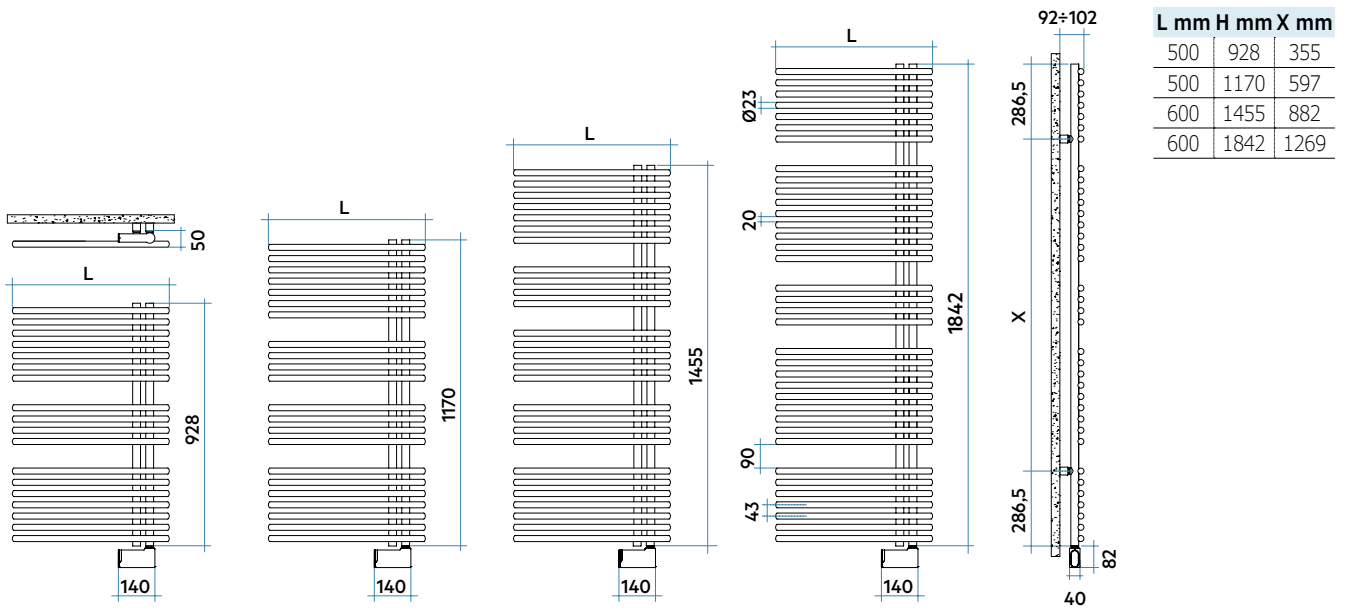

FUNKY_S ELECTRIC CU REZISTENȚĂ ELECTRICĂ (H)

Modelul	Codul	Adân. P mm	Înălț. H mm	Lățime L mm	Greut. Kg	Rez. electrică Watt
928 18 țevi - 2 spații	YRS050 H 01 IR 01 NNN	50	928	500	12,2	400
1170 22 țevi - 3 spații	YRM050 H 01 IR 01 NNN	50	1170	500	15,3	500
1455 27 țevi - 4 spații	YRL060 H 01 IR 01 NNN	50	1455	600	21,3	750
1842 36 țevi - 4 spații	YRG060 H 01 IR 01 NNN	50	1842	600	27,3	1000

FUNKY_S ELECTRIC CU REZISTENȚĂ ELECTRICĂ CU CONTROL ELECTRONIC WI-FI (E)

Modelul	Codul	Adân. P mm	Înălț. H mm	Lățime L mm	Greut. Kg	Rez. electrică Watt
928 18 țevi - 2 spații	YRS050 E 01 IR 01 NNN	50	928	500	12,3	400
1170 22 țevi - 3 spații	YRM050 E 01 IR 01 NNN	50	1170	500	15,4	500
1455 27 țevi - 4 spații	YRL060 E 01 IR 01 NNN	50	1455	600	21,4	750
1842 36 țevi - 4 spații	YRG060 E 01 IR 01 NNN	50	1842	600	27,4	1000

Caloriferul se livrează cu rezistența montată întotdeauna în partea dreaptă.

Legendă Cod:

Lățime   Cod culoare Alb Standard - pentru un cod cu culoarea diferită vezi partea internă a coverții
Y R S 050 H 01 IR 01 NNN
Înălțime   Cod ambalaj
H electronică cu rezistență electrică

Lățime   Cod culoare Alb Standard - pentru un cod cu culoarea diferită vezi partea internă a coverții
Y R S 050 E 01 IR 01 NNN
Înălțime   Cod ambalaj
E electronică cu control electronic Wi-Fi