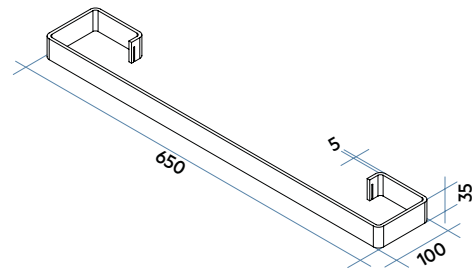

Технические характеристики:

- электрическая обогревающая панель
- электрическая мощность от 580 до 1320 Вт
- беспроводной цифровой электрорегулятор, программируемый на неделю
- тип изоляции Класс II, IP44
- длинный электрический кабель: 1.200 мм (кабельный вывод внизу на левой стороне), вилка европейского стандарта

Стандартная комплектация:

- комплект для крепления на стену
- система электрического обогрева
- беспроводной приемник встроенный в панель с двумя сигнальными лампочками, информирующими о типе функционирования
- цифровой беспроводной программируемый блок управления

Доступные цвета

Наценка на цвет

Стандартный белый
Классический
Специальный
Другие цвета RAL

Коды других цветовых исполнений см. на стр. 388.

Полотенцедержатель

Полотенцедержатель, разработанный для радиатора RELAX, является конструктивным аксессуаром, который можно расположить на желаемой высоте даже по завершении монтажа радиатора.

Это значит, что радиатор RELAX также можно использовать в качестве полотенцесушителя.

В наличии имеется одна версия с отделкой полированным хромом.