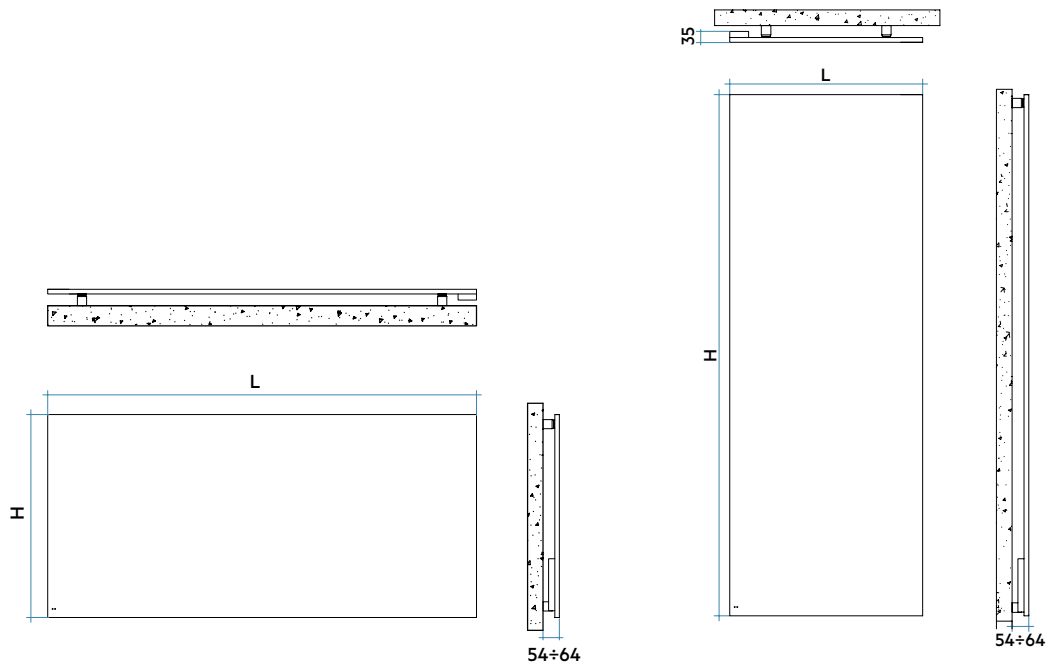

Модель	Артикул	Глубина мм	Высота мм	Длина мм	Вес кг	Мощность Вт
ЭЛЕКТРИЧЕСКИЙ RELAX 580	REP1106Z XX IR 01 NN	35	663	1064	21,6	580
ЭЛЕКТРИЧЕСКИЙ RELAX 700	REP1140Z XX IR 01 NN	35	663	1400	28,0	770
ЭЛЕКТРИЧЕСКИЙ RELAX 1100	REPD061Z XX IR 01 NN	35	1963	616	34,3	1100
ЭЛЕКТРИЧЕСКИЙ RELAX 1320	REPC061Z XX IR 01 NN	35	2163	616	37,7	1320

Модель:

Длина | код упаковки
QDR S 030 Z | XX | IR | 01 | NN
Высота | Цвет по запросу

Варианты монтажа